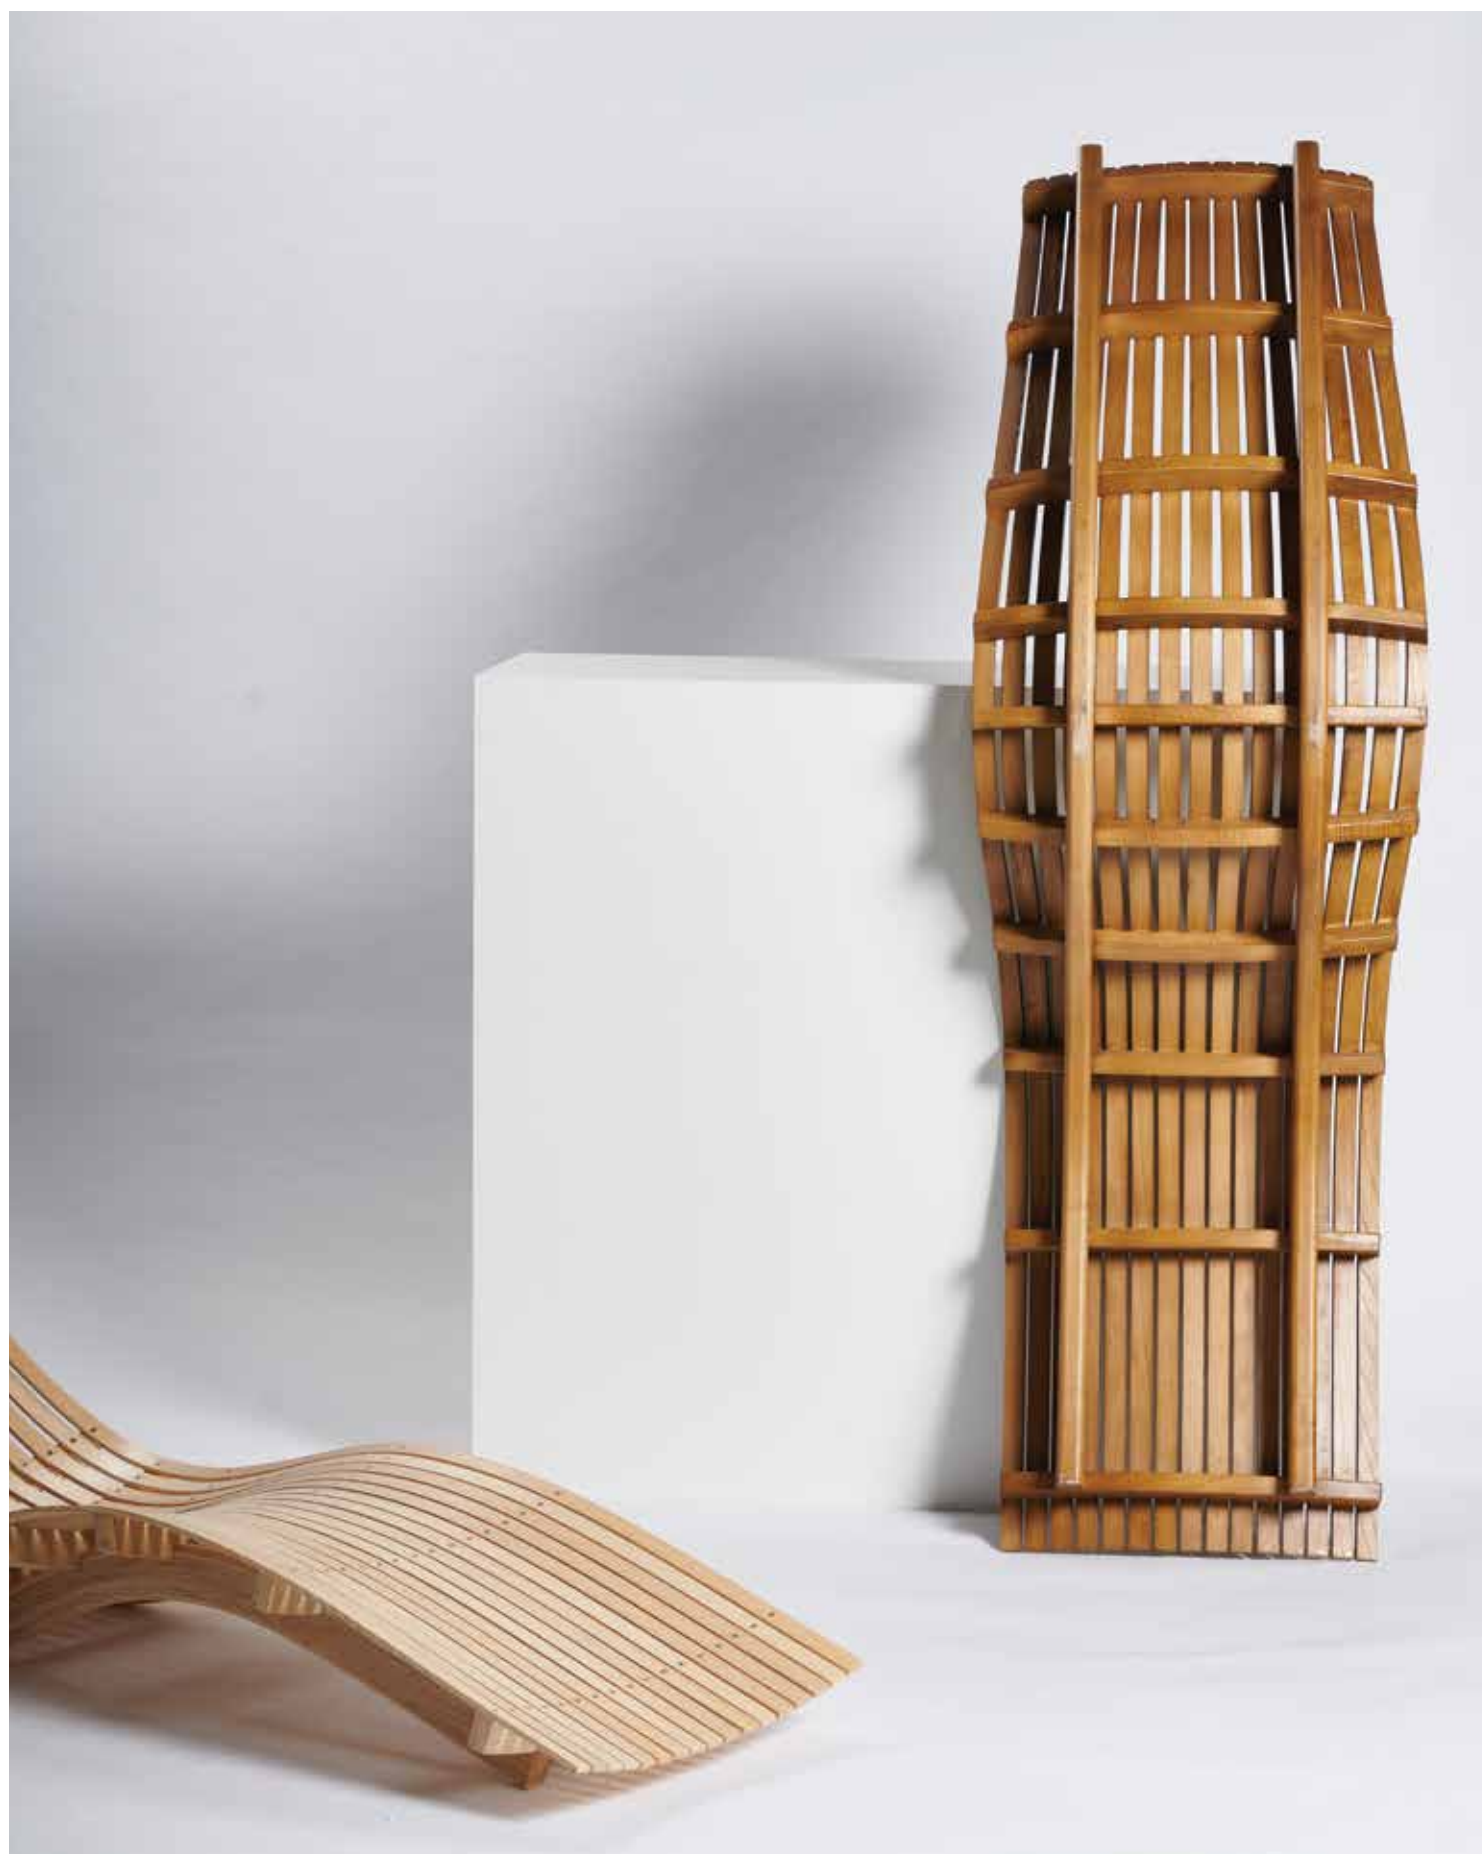

D 008A / D 008B

COLLECTION: SUNČANICA

MODEL: KIČMA

Kičma je ležaljka ergonomskog dizajna i atraktivnog izgleda. Potpuni hedonizam postignut je mogućnošću za ljuljanje. Proizvedene u tamnijoj i svjetlijoj verziji, ove dvije ležaljke predstavljaju savršen par na plaži.