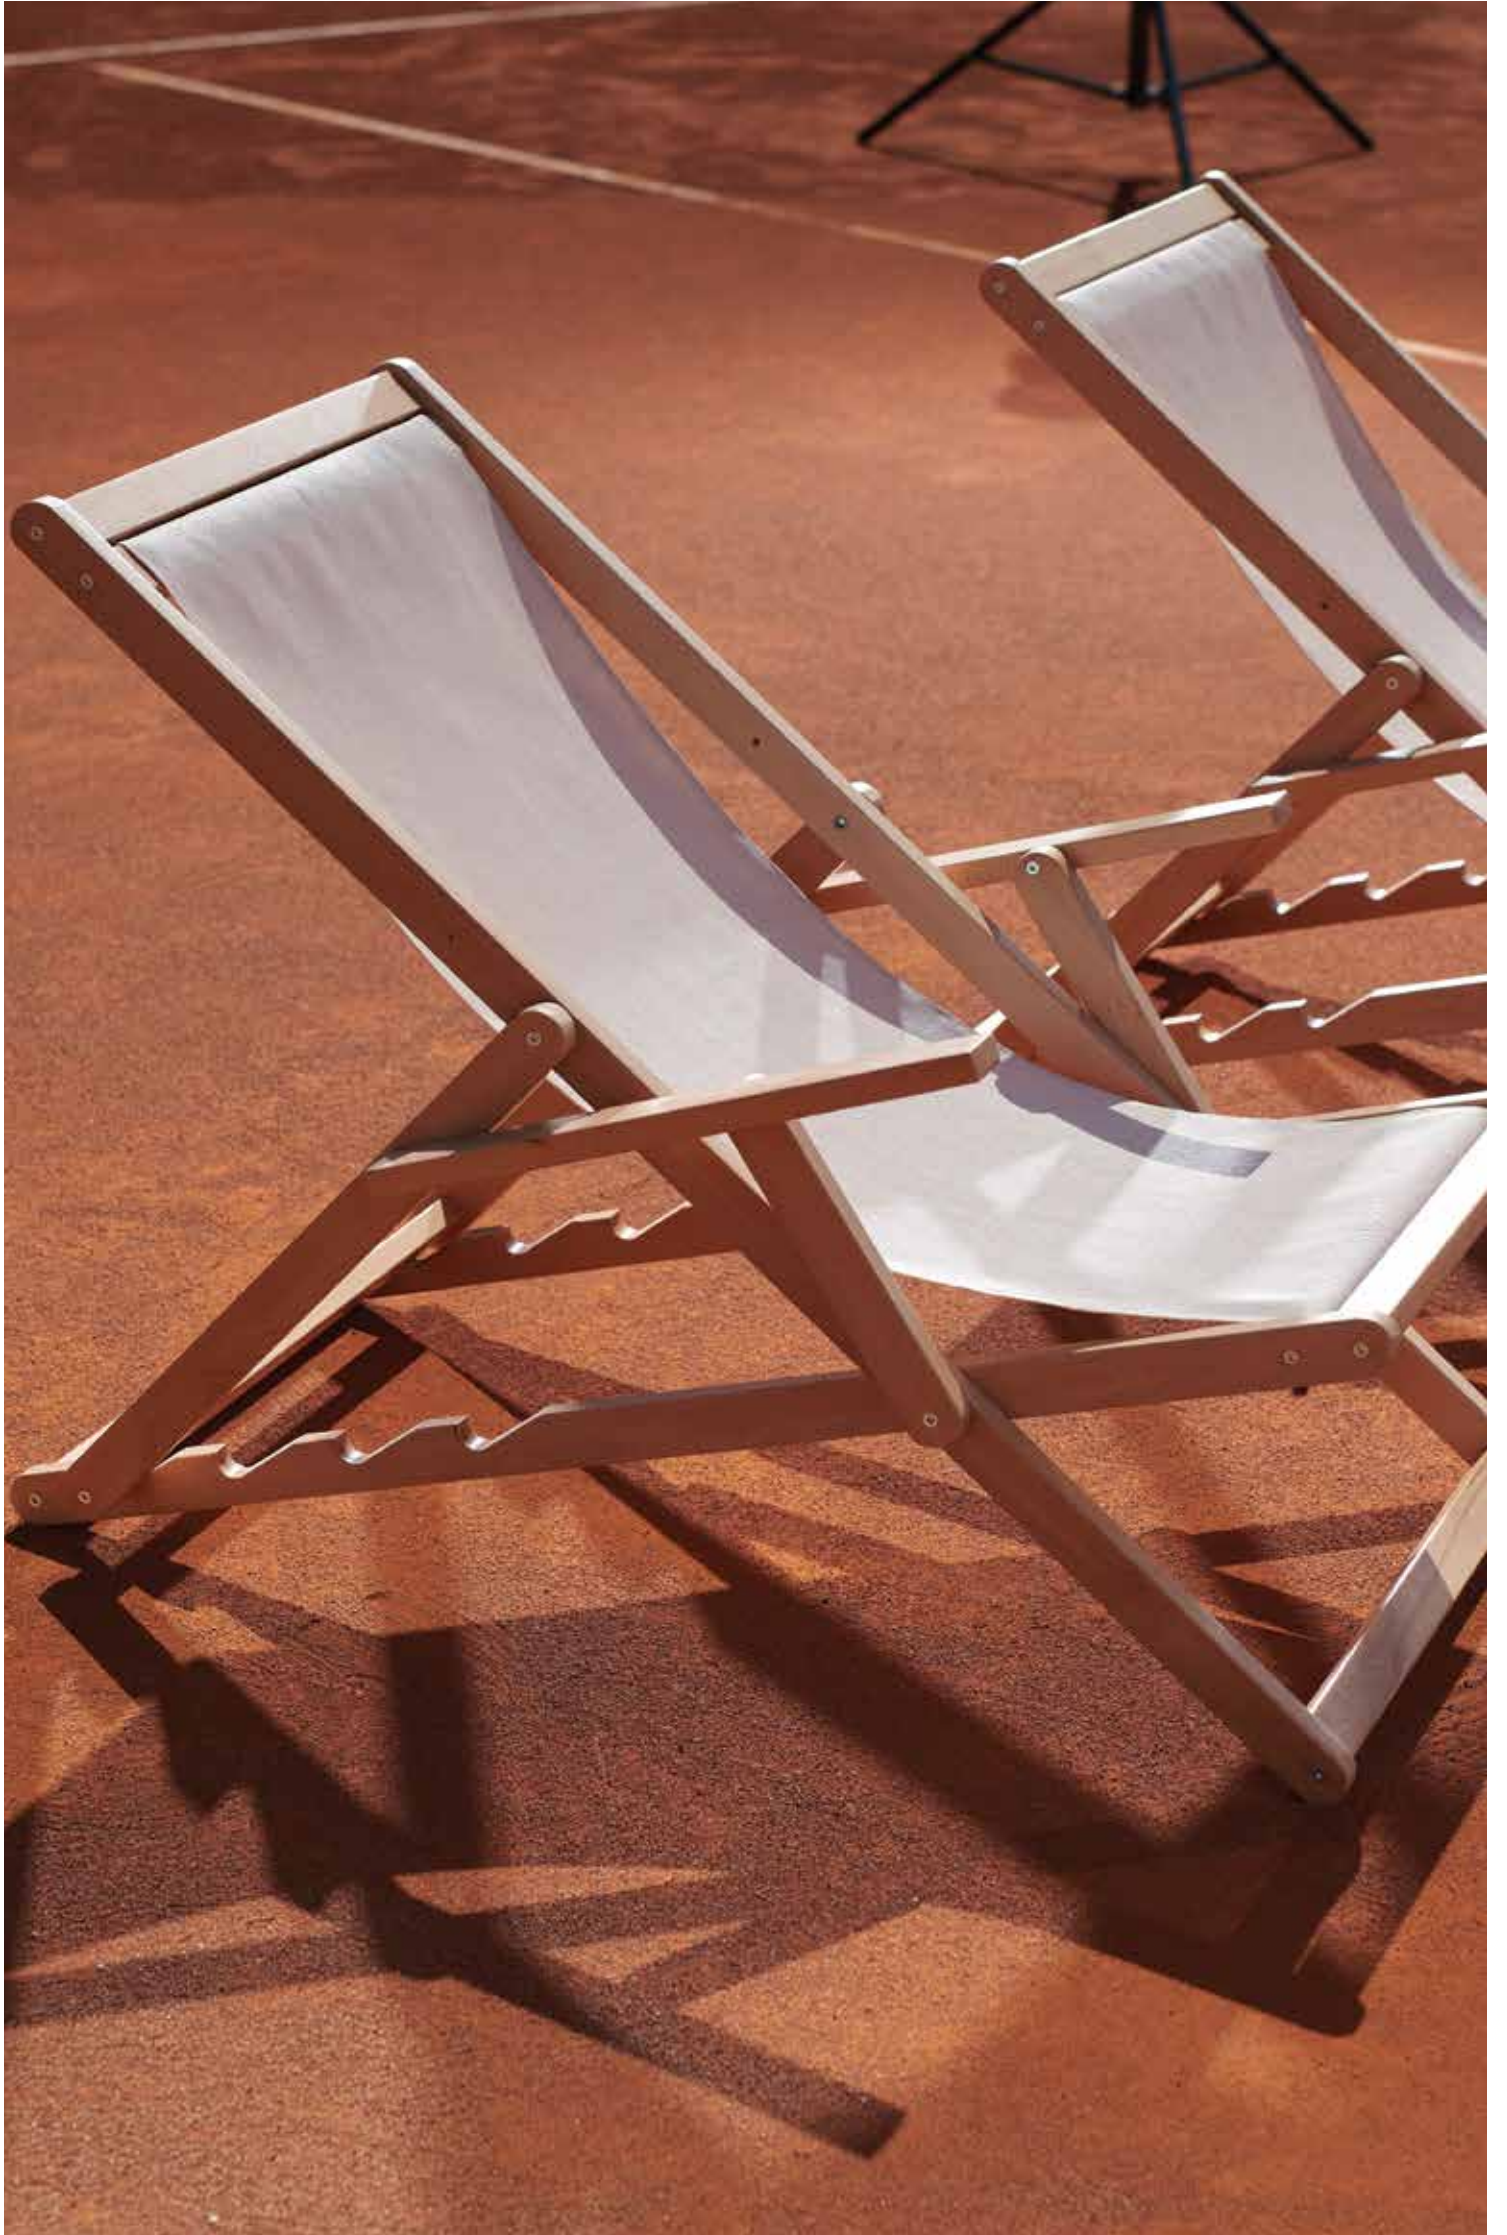

LAGANO

D 001

COLLECTION: LADOVINA

MODEL: ŠEDI

Tradicionalnim dizajnom Šedi je dugovječan komad čiji se dizajn posebno osvrće na udobnost. Lagan za korišćenje i skladištenje, Šedi je savršeni ligeštul na sklapanje. Možete ga naći na plaži, kraj bazena ili na terasi. Šedi će Vam omogućiti da se potpuno opustite i uživate u smirujućem ambijentu.

Traditional design and an everlasting piece, Šedi is created with comfort in mind. Easy to use and store, Šedi is a perfect foldable deck chair. It can be found by the sea, on a terrace or by the pool, providing you perfect support for the relaxing hour.